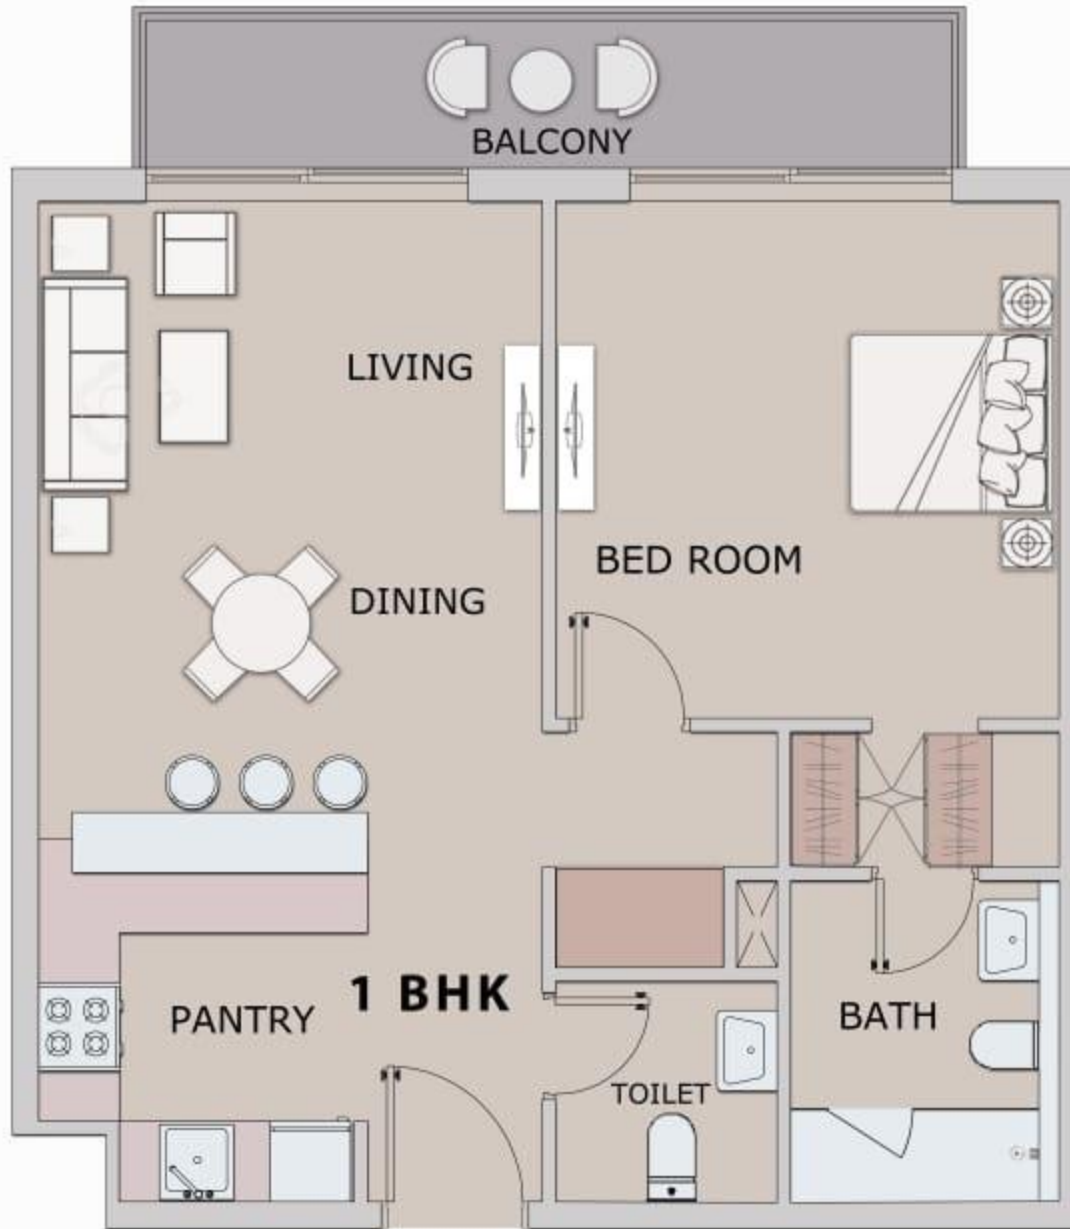

**STUDIO FLAT TYPE - 01**

UNIT NO. : 206

SUITE AREA : 306 SQ.FT.

TERRACE AREA : 41 SQ.FT.

TOTAL AREA : 347 SQ.FT.

**KEY PLAN**

2ND FLOOR

**1 BHK FLAT - TYPE - 01**

UNIT NO. : 202

SUITE AREA	:	636 SQ.FT.
TERRACE AREA	:	81 SQ.FT.
TOTAL AREA	:	717 SQ.FT.

KEY PLAN

2ND FLOOR

1 BHK FLAT - TYPE - 01

UNIT NO. : 507

SUITE AREA	:	670	SQ.FT.
TERRACE AREA	:	134	SQ.FT.
TOTAL AREA	:	804	SQ.FT.

KEY PLAN

**2 BHK FLAT - TYPE - 01**

UNIT NO. : 207

SUITE AREA	:	940	SQ.FT.
TERRACE AREA	:	131	SQ.FT.
TOTAL AREA	:	1071	SQ.FT.

KEY PLAN