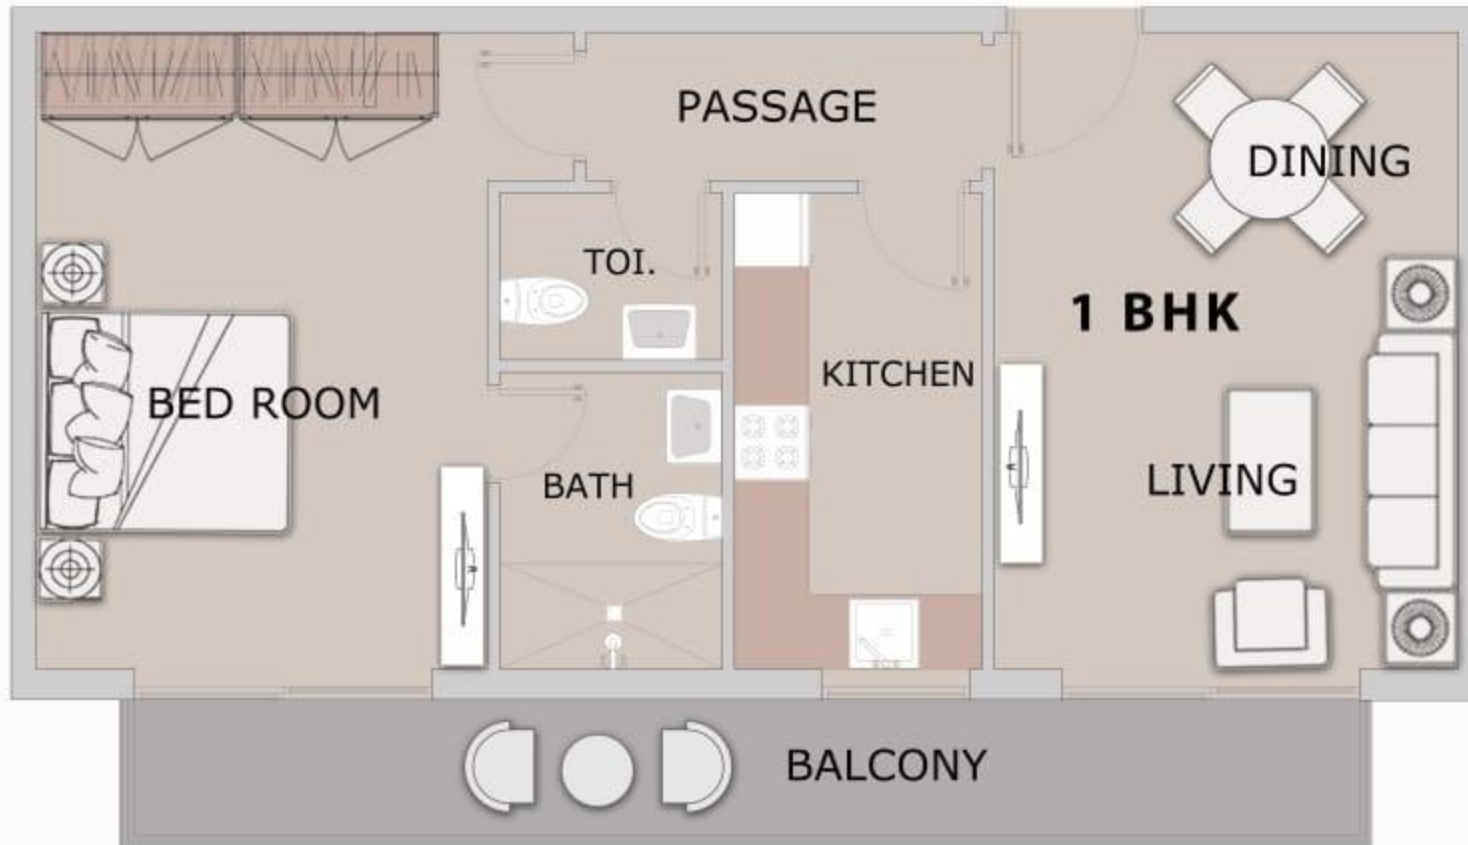

**STUDIO FLAT TYPE - 01**

UNIT NO. : 206

SUITE AREA : 306 SQ.FT.

TERRACE AREA : 41 SQ.FT.

TOTAL AREA : 347 SQ.FT.

**KEY PLAN**

2ND FLOOR

**1 BHK FLAT - TYPE - 01**

UNIT NO. : 202

SUITE AREA	:	636 SQ.FT.
TERRACE AREA	:	81 SQ.FT.
TOTAL AREA	:	717 SQ.FT.

KEY PLAN

2ND FLOOR

1 BHK FLAT - TYPE - 01

UNIT NO. : 507

SUITE AREA	:	670	SQ.FT.
TERRACE AREA	:	134	SQ.FT.
TOTAL AREA	:	804	SQ.FT.

KEY PLAN

**2 BHK FLAT - TYPE - 01**

UNIT NO. : 207

SUITE AREA	:	940	SQ.FT.
TERRACE AREA	:	131	SQ.FT.
TOTAL AREA	:	1071	SQ.FT.

KEY PLAN